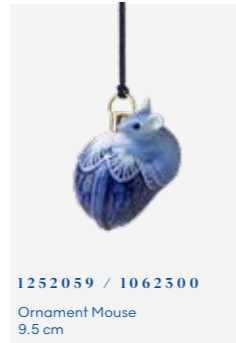

1901125 / 1066049
Royal Copenhagen Christmas Plate
18 cm

1902725 / 1066057
B&G, Mother's Day Plate
15 cm

1902925 / 1066058
B&G, Children's Day Plate
13 cm

1252034 / 1051103
Ornament Pinecone
11 cm

1252039 / 1057628
Ornament Titmouse
16 cm

1252059 / 1062500
Ornament Mouse
9.5 cm

1252059 / 1066055
Ornament Hedgehog
10 cm

1252098 / 1066067
Angel with Cymbal
9.5 cm

1902225 / 1066056
B&G, Christmas Plate
18 cm

1252077 / 1066051
Lamb
11 cm

1425702 / 1066050
Plaquette
8.5 cm