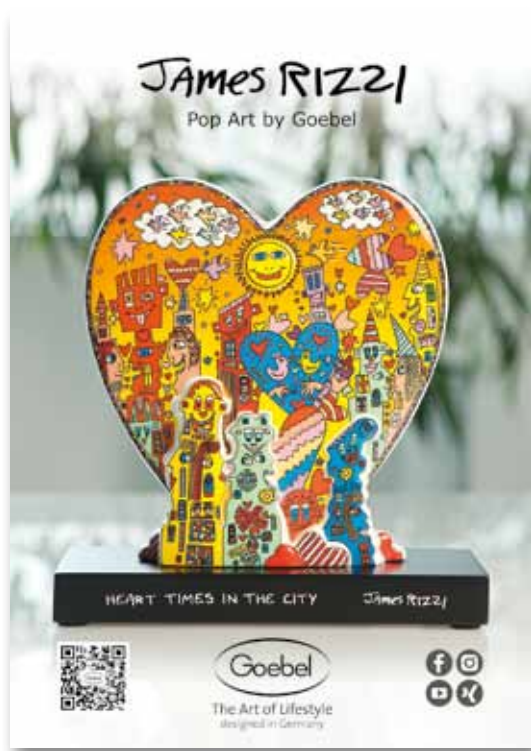

Plakat
Poster
James Rizzi
59,4 x 84,1 cm (DIN A1)
96-966-63-1 VE1

4 005169 356056

Neu | New | Nouveau
Endverbraucherflyer
Consumer Flyer 2024
Dépliant consommateur
Goebel Porzellan - **D**
mit Preisen
with price list / avec prix
15 x 15 cm
96-968-79-1 VE20

4 005169 372094