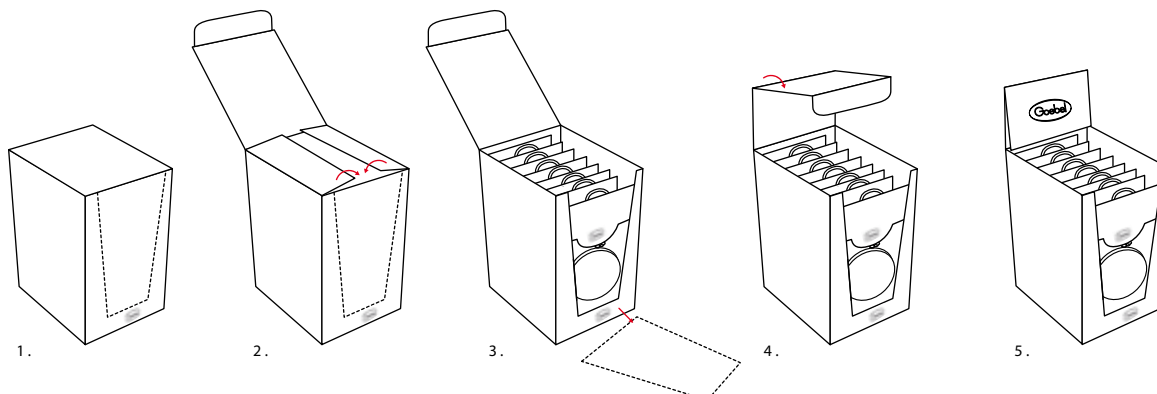

Neu | New | Nouveau

Duck Gone Wild

Schlüsselanhänger
Keychain / Porte-clés
5 cm
67-200-06-1 VE10
24.000498.0.538.4

Neu | New | Nouveau

When Pigs Fly

Schlüsselanhänger
Keychain / Porte-clés
5 cm
67-200-07-1 VE10
24.000498.0.538.4